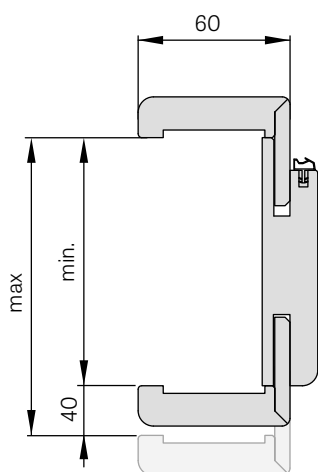

Szerokość drzwi	A	B	C	D	E
„60”	644	618	604	692	722
„70”	744	718	704	792	822
„80”	844	818	804	892	922
„90”	944	918	904	992	1022
„100”	1044	1018	1004	1092	1122

¹⁾ dopuszczalna odchyłka wynikająca z tolerancji wymiarowej ościeżnicy +/- 3mm (zalecamy sprawdzić przed montażem)

A pianka **B** mur **C** podłoga **D** uszczelka gumowa

ościeżnica regulowana

ZAKRES REGULACJI OŚCIEŻNICY REGULOWANEJ

SCHEMAT OŚCIEŻNICY REGULOWANEJ

Szerokość drzwi	A	B	C	D	E	F	G
„60”	644	618	604	626	648	688	746
„70”	744	718	704	726	748	788	846
„80”	844	818	804	826	848	888	946
„90”	944	918	904	926	948	988	1046
„100”	1044	1018	1004	1026	1048	1088	1146