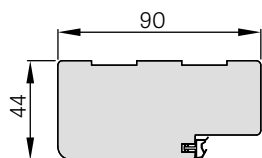

uszczelka opadająca 122,00 zł* / 150,06 zł**

ogranicznik (odbojnik) magnetyczny 122,00 zł* / 150,06 zł**

pera 3

śnieżnobiały

cena skrzydła 440,00 zł* / 541,20 zł**

ościeżnica stała

ościeżnica stała BASIC

211,00 zł* / 259,53 zł**