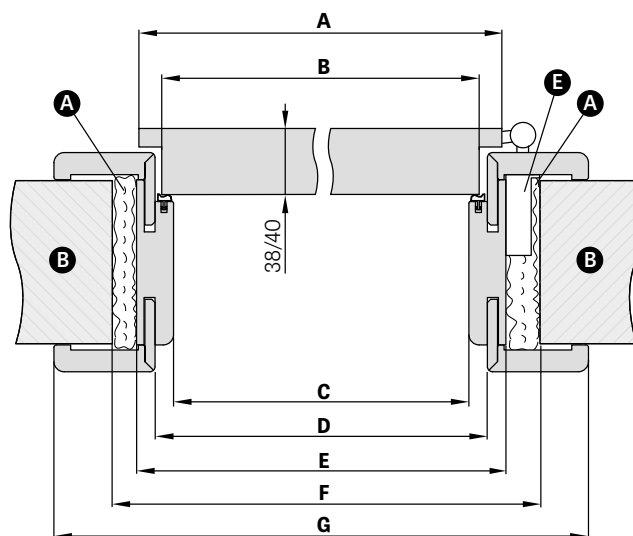

A pianka **B** mur **C** podłoga **D** uszczelka gumowa

ościeżnica regulowana

ZAKRES REGULACJI OŚCIEŻNICY REGULOWANEJ

SCHEMAT OŚCIEŻNICY REGULOWANEJ

Szerokość drzwi	A	B	C	D	E	F	G
„60”	644	618	604	626	648	688	746
„70”	744	718	704	726	748	788	846
„80”	844	818	804	826	848	888	946
„90”	944	918	904	926	948	988	1046
„100”	1044	1018	1004	1026	1048	1088	1146