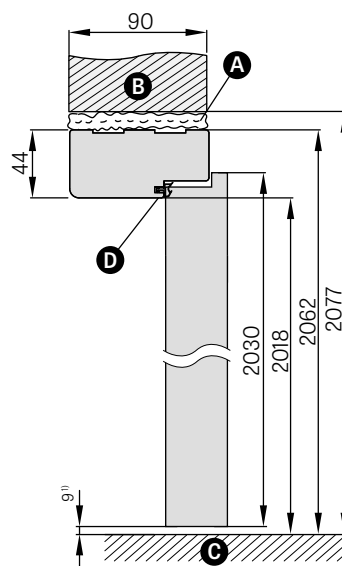

20,00 zł* / 24,60 zł**

Cena obejmuje komplet 2 szt. x 211,5 cm i 1 szt. x 106,5 cm (dotyczy skrzydeł od „60” do „90”)

Cena obejmuje komplet 3 szt. x 211,5 cm (dotyczy skrzydła „100”)

SCHEMAT OŚCIEŻNICY STAŁEJ BASIC

Szerokość drzwi	A	B	C	D	E
„60”	644	618	604	692	722
„70”	744	718	704	792	822
„80”	844	818	804	892	922
„90”	944	918	904	992	1022
„100”	1044	1018	1004	1092	1122

¹⁾ dopuszczalna odchyłka wynikająca z tolerancji wymiarowej ościeżnicy +/- 3mm (zalecamy sprawdzić przed montażem)