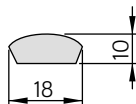

20,00 zł* / 24,60 zł**

Cena obejmuje komplet 2 szt. x 211,5 cm i 1 szt. x 106,5 cm (dotyczy skrzydeł od „60” do „90”)

Cena obejmuje komplet 3 szt. x 211,5 cm (dotyczy skrzydła „100”)

SCHEMAT OŚCIEŻNICY STAŁEJ BASIC