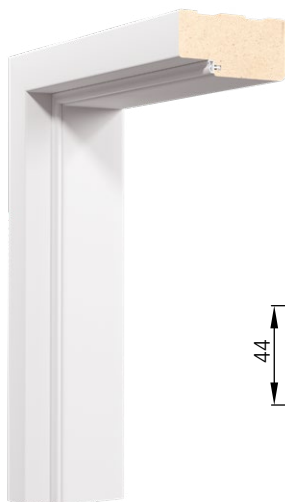

ościeżnica stała

211,00 zł* / 259,53 zł**

OPASKA MASKUJĄCA 8 mm

43,00 zł* / 52,89 zł**

Cena obejmuje komplet 2 szt. x 213,5 cm i 1 szt. x 112 cm (dotyczy skrzydeł od „60” do „90”)

Cena obejmuje komplet 3 szt. x 213,5 cm (dotyczy skrzydła „100”)

ĆWIERĆWAŁEK

20,00 zł* / 24,60 zł**

Cena obejmuje komplet 2 szt. x 211,5 cm i 1 szt. x 106,5 cm (dotyczy skrzydeł od „60” do „90”)

Cena obejmuje komplet 3 szt. x 211,5 cm (dotyczy skrzydła „100”)