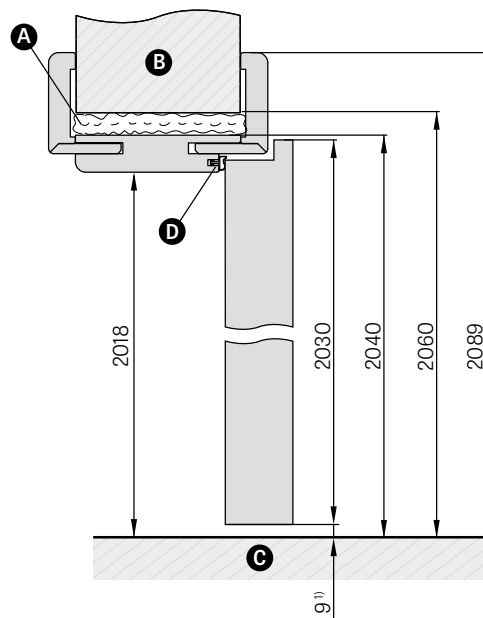

¹⁾ dopuszczalna odchyłka wynikająca z tolerancji wymiarowej ościeżnicy +/- 3mm (zalecamy sprawdzić przed montażem)

- **A** pianka **B** mur **C** podłoga
- **D** uszczelka gumowa **E** gniazdo zawiasowe