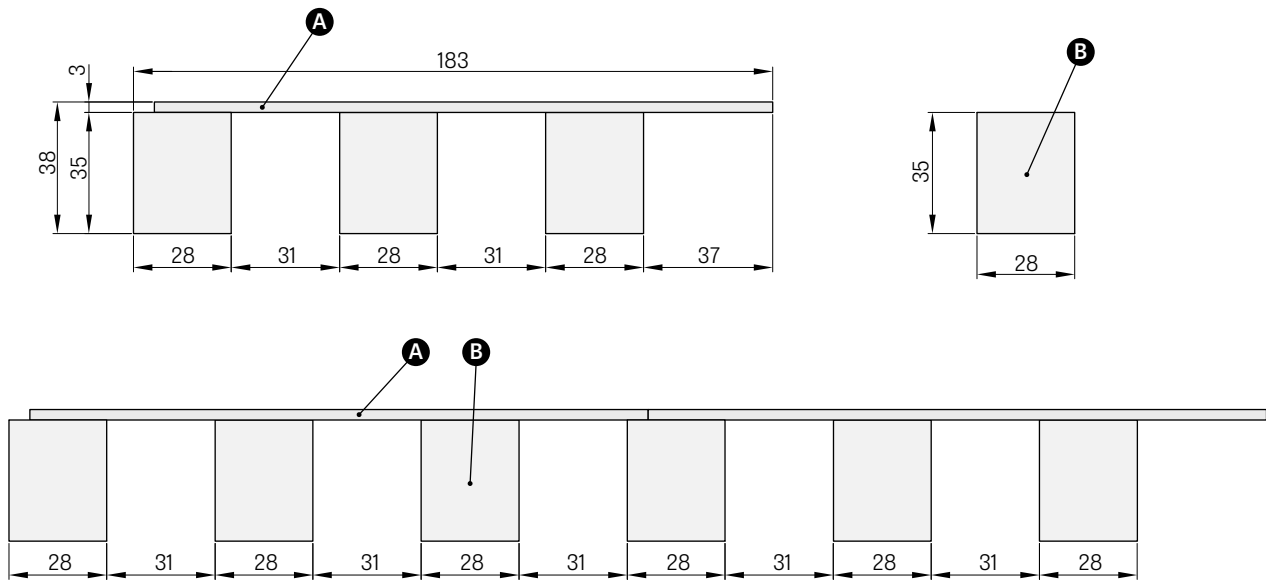

dąb halifax

dąb natur premium

czarny

śnieżnobiały

panel
kolorystyka

czarny lak

biały lak

długość elementów 2750 mm

A panel HDF **B** listwa dekoracyjna

Lamele dekoracyjne montuje się na ścianie jako element ozdobny, który dodatkowo wyraźnie poprawia akustykę pomieszczenia redukując pogłos.

Produkt składa się z panela wykonanego z płyty lakierowanej HDF oraz listew dekoracyjnych na stałe przymocowanych do panela co znacznie ułatwia montaż.