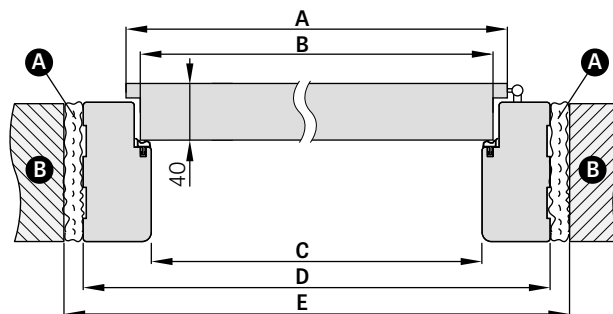

OPASKA MASKUJĄCA 8 mm

43,00 zł* / 52,89 zł**

Cena obejmuje komplet 2 szt. x 213,5 cm i 1 szt. x 112 cm (dotyczy skrzydeł od „60” do „90”)

Cena obejmuje komplet 3 szt. x 213,5 cm (dotyczy skrzydła „100”)

ĆWIERĆWAŁEK

20,00 zł* / 24,60 zł**

Cena obejmuje komplet 2 szt. x 211,5 cm i 1 szt. x 106,5 cm (dotyczy skrzydeł od „60” do „90”)

Cena obejmuje komplet 3 szt. x 211,5 cm (dotyczy skrzydła „100”)

SCHEMAT OŚCIEŻNICY STAŁEJ BASIC