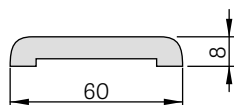

OPASKA MASKUJĄCA 8 mm

43,00 zł* / 52,89 zł**

Cena obejmuje komplet 2 szt. x 213,5 cm i 1 szt. x 112 cm (dotyczy skrzydeł od „60” do „90”)

Cena obejmuje komplet 3 szt. x 213,5 cm (dotyczy skrzydła „100”)