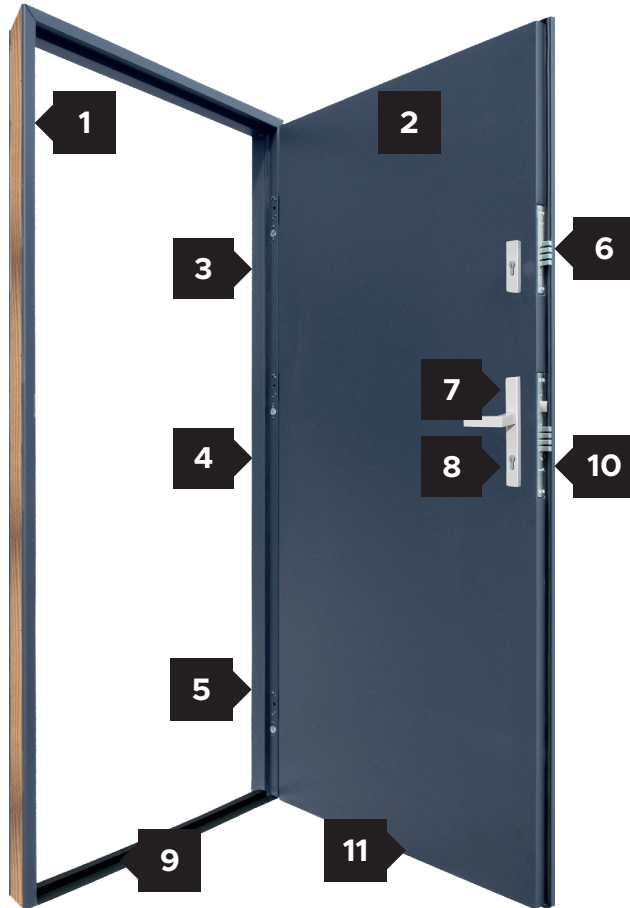

**\*Drzwi dostępne „od ręki”**

Grubość  
skrzydła 62 mm

„Ciepła” ościeżnica  
drewniano-stalowa

„Ciepłe” czarne ramki  
międzyszybowe  
(w drzwiach przeszklonych)

Drzwi spełniające  
wymagania programu  
„Czyste Powietrze”

Możliwość  
samodzielnego  
skrót

**Dostępne  
kolory\***

**Antracyt gładki**

**Orzech**

Na stanie „od ręki” są drzwi  
otwierane na zewnątrz.  
Za dopłatą możliwa zamiana  
na drzwi otwierane do wewnątrz.

## Wyposażenie standardowe w cenie drzwi:

Grubość skrzydła  
drzwiowego

Twój wybór!

Drzwi spełniające  
wymagania programu  
„Czyste Powietrze”

W drzwiach  
szklonych  
w pakiecie:  
szyba Dark Grey

„Ciepła” ościeżnica  
drewniano-stalowa

Wkładki w systemie  
jednego klucza  
[3 klucze w zestawie]

Trwały próg  
ze stali nierdzewnej  
z uszczelką

Kłamka w kolorze  
INOX lub czarnym  
malowaniem ze  
wspomaganiem

Możliwość  
samodzielnego  
skrót